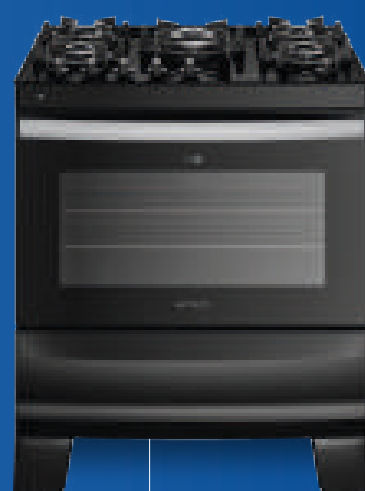

Grades de ferro fundido com **6 pontos de apoio**

**Tripla chama**  
No modelo 5 queimadores

**2 prateleiras deslizantes**

**Lâmpada inclusa**

PRETO

PRETO

### Capacidade do Forno

**5 QUEIMADORES: 86,5 LITROS**

**4 QUEIMADORES: 50 LITROS**

● ● Cores: preto, inox

**FORNO  
LIMPAFÁCIL**